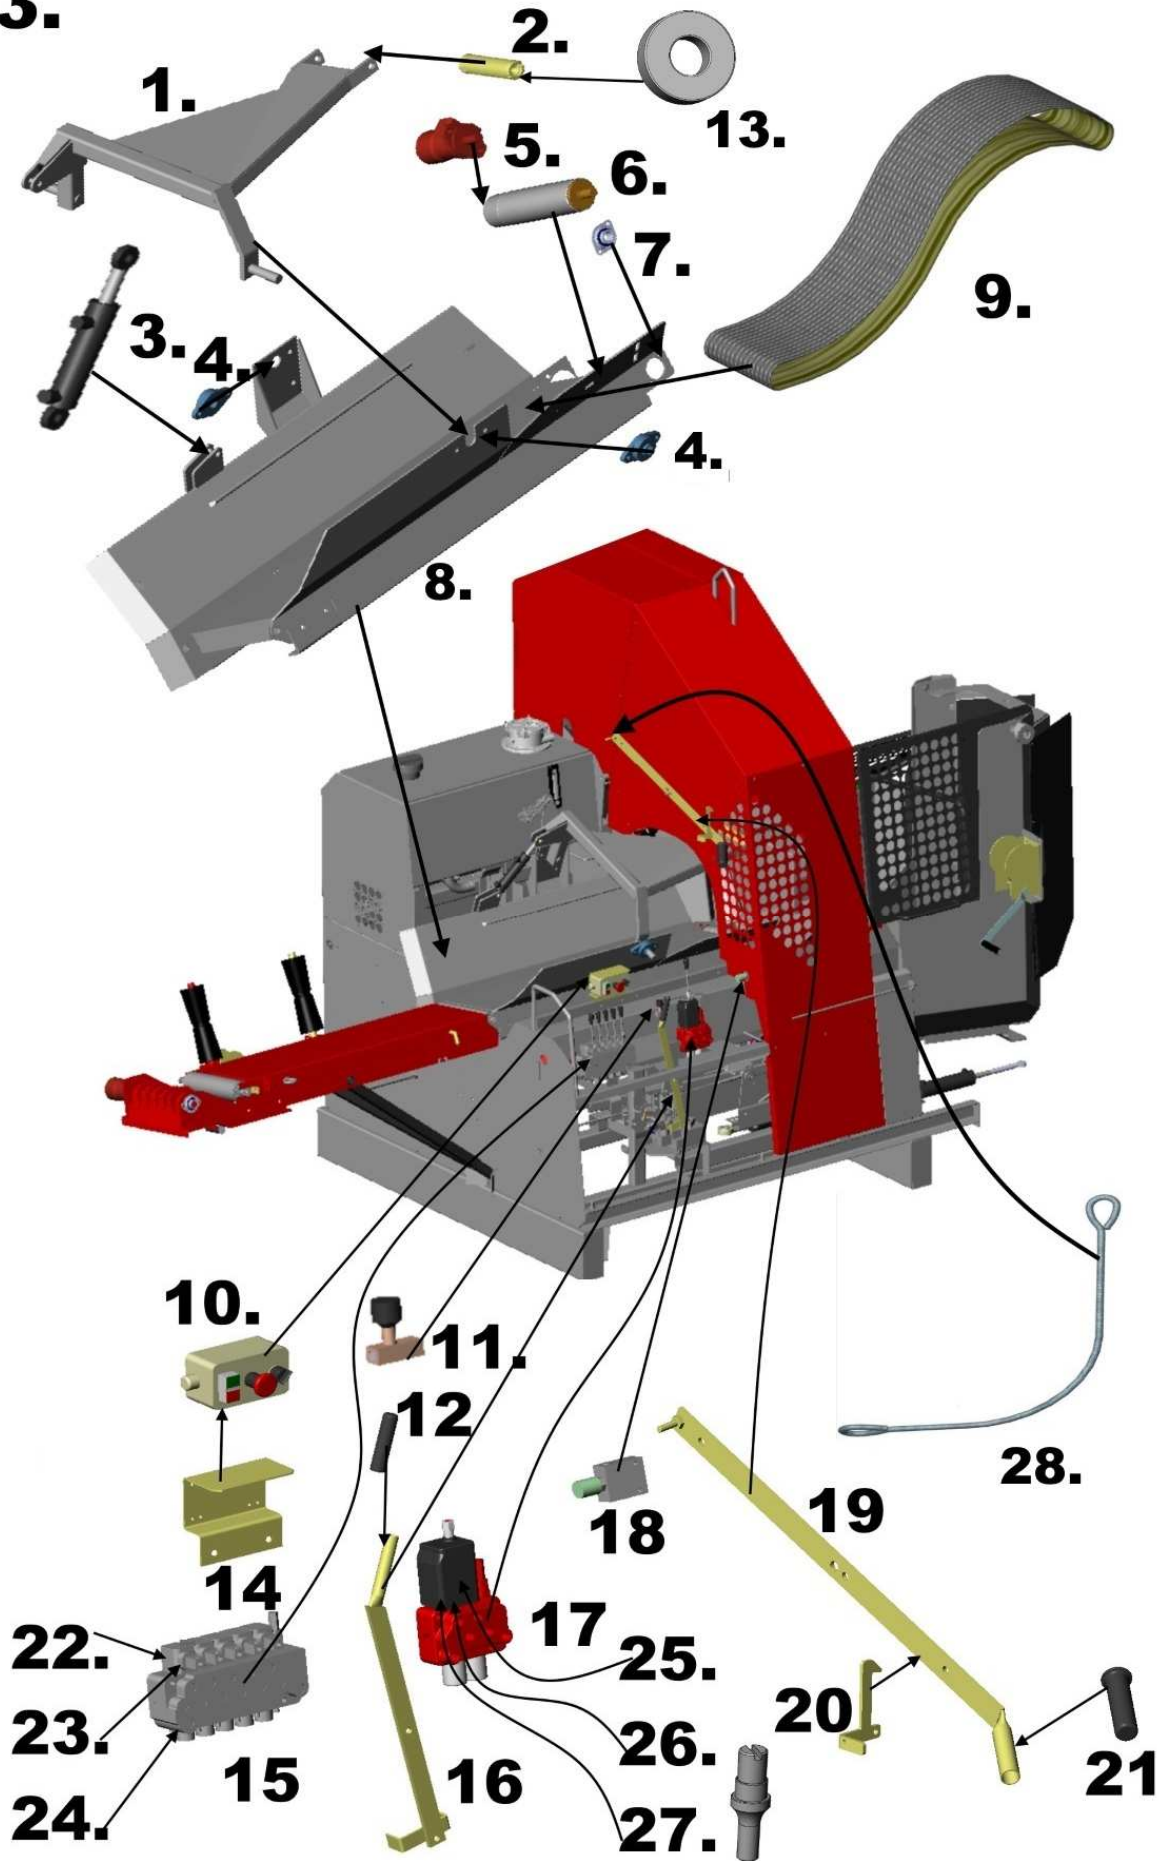

3.

Kuva / Picture	Osa / Part	Nimiketunnus / Item number	Tilaus Nro. / Code	Nimi	Name	KPL / Pcs
3	1	10015004	32552	Painin	Press	1
3	2	K10012010	11318	Paininrulla	Press roller	1
3	3	1YT3220100	13657	Sylinteri 32/20-100	Cylinder 32/20-100	1
3	4			Laakeri UC205	Bearing UC205	2
3	5	OH7200100	32548	Hydraulimoottori 100, 10t	Hydraulic motor 100, 10t	1
3	5	OH7200121	13634	Hydraulimoottori 125, 16t	Hydraulic motor 125, 16t	1
3	6	10018001	11076	Vetorulla	Drawing roller	1
3	7			Peltilaippalaakeri PFL 205	Bearing PFL 205	1
3	8	10003001	11057	Syöttöpöytä	Infeed conveyor	
3	9	YO330EP200/2-3/0	13630	Syöttömatto	Infeed conveyor belt	1
3	10	OE14303101	32553	Kauko-ohjain	Remote control	1
3	11	OH70SDRV-06-1.1/O-P	14529	Vastusvastaventtiili	Valve	1
3	12	2003-0014	14545	Kädensija	Handle	1
3	13			Laakeri 6202	Bearing 6202	2
3	14	L10096010	32554	Katkaisijan alusta	Base of switch	1
3	15	DO6DE5BACDZ180145	13663	Venttiili	Valve	1
3	16	10060001	11407	Laukausvipu	Starting lever	1
3	17	DO6DE2BACCZ150007	15321	Joystik-venttiili	Joystic-valve	1
3	18	OHRFP5038B	31746	virtauksensäätöventtiili	Flow control valve	1
3	19	100101001	13640	Pysäytinvipu	Stop lever	1
3	20	L100100010	13642	Lukko	Lock	1
3	21	OM2001-0037	32509	Kädensija	Grip	1
3	22	OHDO57010817R	13681	Karakuppisarja	Spool shifter	5
3	23	OK1807103	11193	Suojakumi	Protective rubber	5
3	24	DO580550A20R10	31652	Jousisarja	Spring series	5
3	25	OHDO55513615R	13666	Varaosia -sarja	Spare parts series	1
3	26	OHDO28601002	13664	Suojakumi	Protective rubber	1
3	27	OHDOPR06A	31452	Joystik tappi	joystik pin	1
3	28	OVA725	13641	Vaijeri	Wire	1