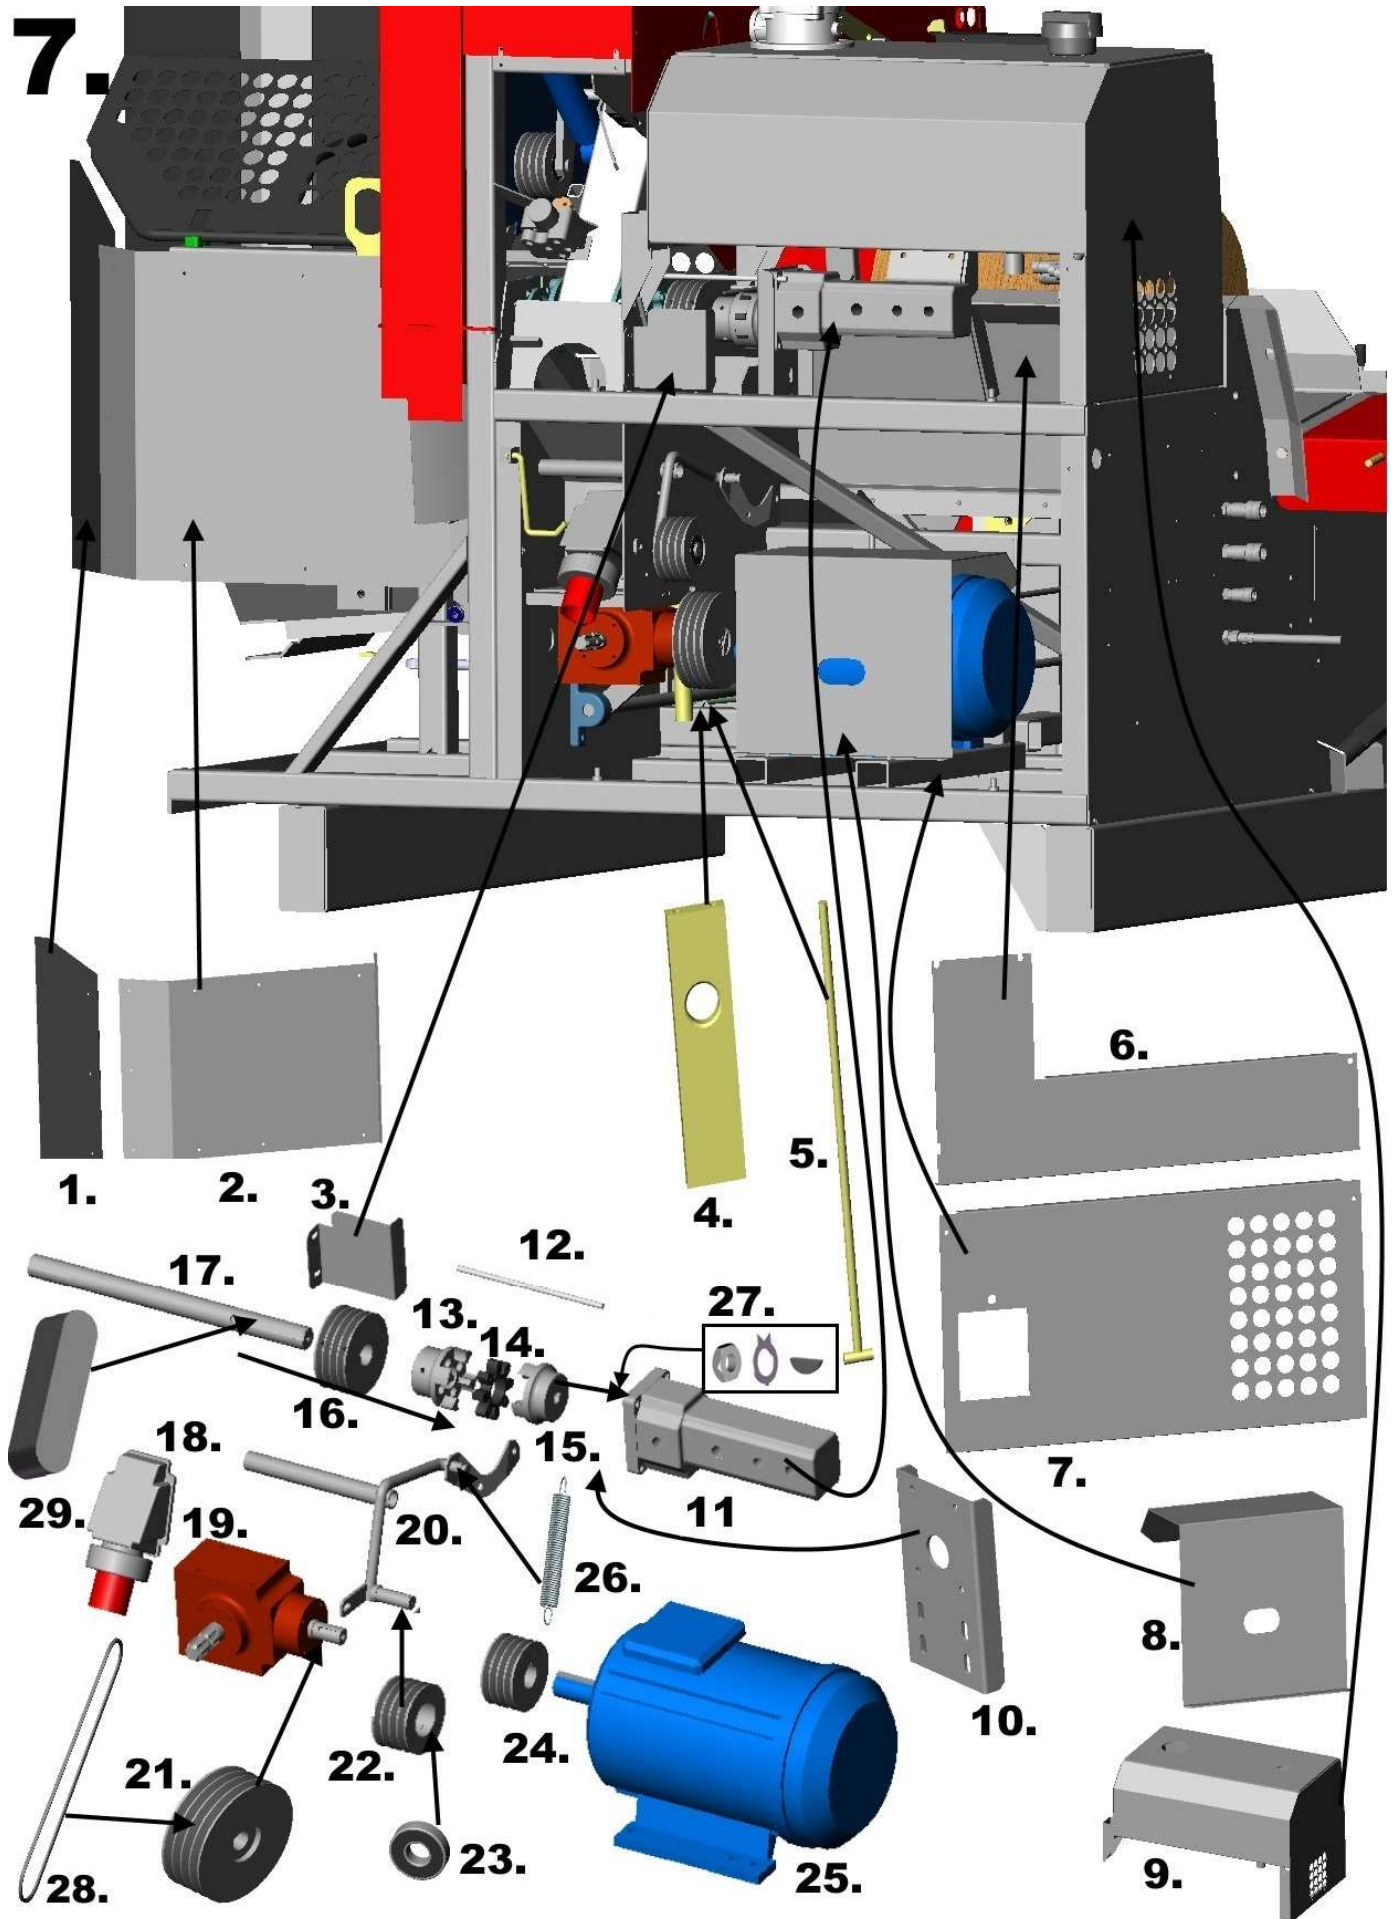

Kuva / Picture	Osa / Part	Nimiketunnus / Item number	Tilaus Nro. / Code	Nimi	Name	KPL / Pcs
7	1	L10077010	11491	Kulmasuoja	Corner protector	2
7	2	L10047010	11492	Takasuoja	Rear cover	1
7	3	L10037010	15423	Remmipyörän suoja	Cover of v-belt pulley	1
7	4	K10081010	11444	Luisti	Slide	1
7	5	10071001	11504	Pysäytin	Stopper	1
7	6	L10086010	11497	Takalevy ylä	Rear plate, upper	1
7	7	L10043010	11496	Takalevy	Rear plate	1
7	8	L10017011	32564	Moottorin suoja	Motor cover	1
7	9	10020002	11302	Öljysäiliö	Oil tank	1
7	10	L10013010	15401	Pumpun kiinnityslevy	Pump mounting plate	1
7	11	MLPS/G351+208+208+14	13673	Hydraulipumppu	Hydraulic pump	1
7	12	K10099010	15361	Pumpun tuki	Pump support	1
7	13	OH20423004000	32488	Kytkin, akselin puoli	Clutch, shaft side	1
7	14	OH20421000042	32486	Kytkimen välikumi	Clutch middle rubber	1
7	15	OH20423032240	32489	Kytkin, pumpun puoli	Clutch, pump side	1
7	16	O10056010	13649	Kiilahihnapyörä	V-belt pulley	1
7	17	K10011010	11146	Pääakseli	Major shaft	1
7	18	31581	31581	Kojevastake 63A	Unit socket 63A	1
7	19	S2041208053	11593	Kulmavaihde	Angular gear	1
7	20	10080001	11435	Kiristin	Tightener	1
7	21	O10057010	32250	Kiilahihnapyörä	V-belt pulley	1
7	22	O10054010	11572	Kiilahihnapyörä, kiristin	V-belt pulley, tightener	1
7	23			Laakeri 6305	Bearing 6305	2
7	24	O10055010	13648	Kiilahihnapyörä	V-belt pulley	1
7	25	OE150B31500	15570	Sähkömoottori 15kw B3	Electric motor 15kw B3	1
7	26	OJV45385254	10062	Jousi	Spring	1
7	27	OH32478	23478	Kiila+mutteri+prikka	Wedge + nut + washer	1
7	28	OVSPA1757	11570	Kiilahihna SPA 1757	V-belt SPA 1757	4
7	29	K100812140	32574	Kiila 8x12x140	Wedge 8x12x140	1