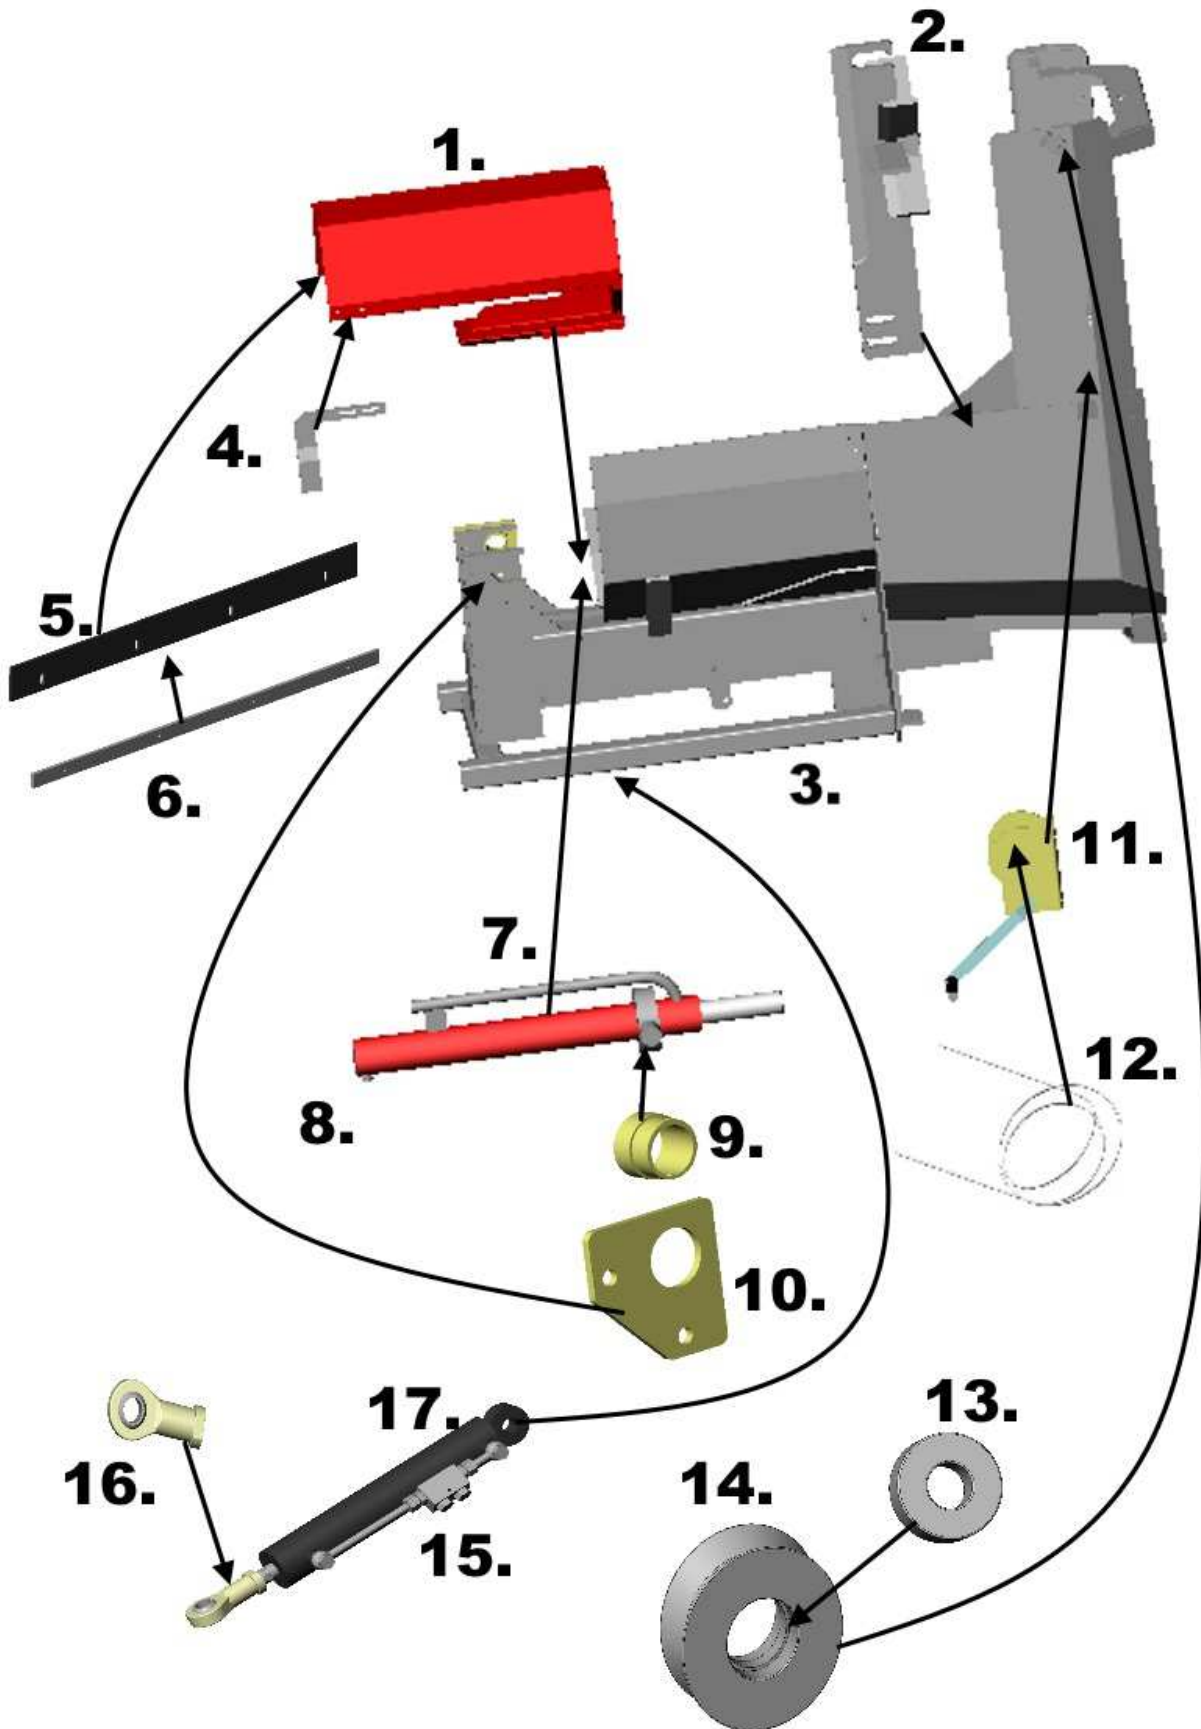

8.

Kuva / Picture	Osa / Part	Nimiketunnus / Item number	Tilaus Nro. / Code	Nimike	Name	KPL / Pcs
8	1	10002001	11260	Puskin	Pusher	1
8	2	PX100020		Halkaisuterä 2/0	Splitting wedge 2/0	1
8	2	PX100040		Halkaisuterä 2/4	Splitting wedge 2/4	1
8	2	PX100060		Halkaisuterä 2/6	Splitting wedge 2/6	1
8	2	PX100080		Halkaisuterä 2/8	Splitting wedge 2/8	1
8	2	PX100100		Halkaisuterä 10	Splitting wedge 10	1
8	2	PX100120		Halkaisuterä 12	Splitting wedge 12	1
8	3	10029001	10969	Halkaisurunko	Splitting frame	1
8	4	L10040010	11266	Ohjauslevy	Guide plate	1
8	5	L10092010	11267	Suojalista	Protection list	1
8	6	K10093010	32565	Kiinnityslista	Fastening list	1
8	7	80-56-700	11567	Sylinteri 10 t	Cylinder 10 t	1
8	7	100-70-700	11566	Sylinteri 16 t	Cylinder 16 t	1
8	7	OH1008050700	32226	Powerspeed sylinteri	Powerspeed cylinder	1
8	8	11567T	11567T	Tiivistesarja, puskinsylinteri 10t	Seal kit (cylinder 10 ton)	1
8	8	11566T	11566T	Tiivistesarja, puskinsylinteri 16t	Seal kit (cylinder 16 ton)	1
8	8	1008050T	32494	Tiivistesarja Powerspeed sylinteri	Seal kit, powerspeed cylinder	1
8	9	K9129240	31832	Säätöholkki	Bushing	2
8	10	L9180010	31835	Lukko	Lock	2
8	11	OYV12AF1500	32566	Vinssi	Winch	1
8	12	OVA6300	11005	Vaijeri	Wire	1
8	13			Laakeri 6202	Bearing 6202	2
8	14	K10121010	11657	Taittopyörä	Idler	1
8	15	60-20-300LV	13659	Sylinteri Optimi	Cylinder, optim	1
8	16	JAF25	11447	Nivelpää M25	Swivel head M25	1
8	17	13659T	13659T	Tiivistesarja, Sylinteri Optimi	Seal kit, cylinder, optim	1