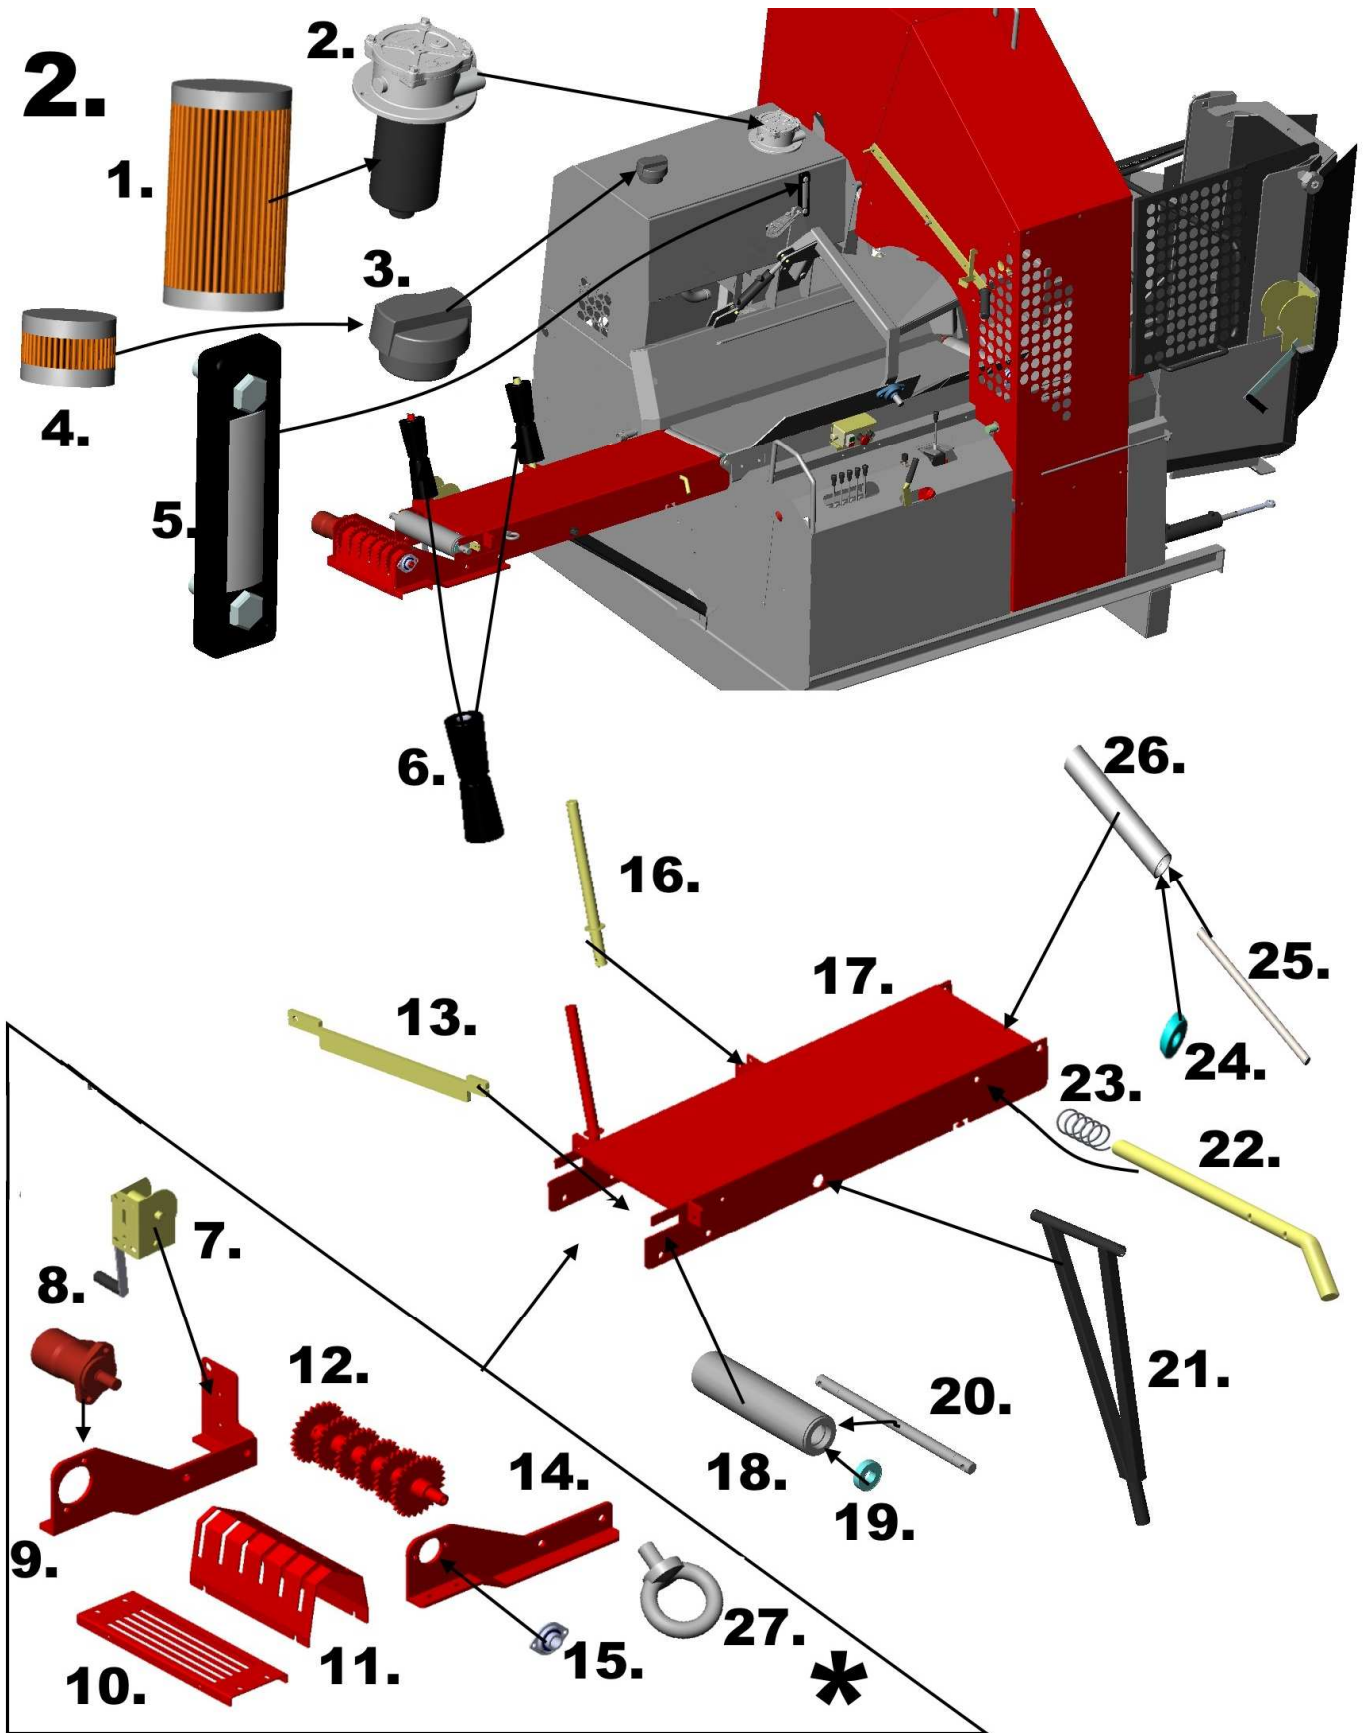

GB Ordering guide

Seek the right picture.

See the part number.

Look, by using the picture- and partnumber for the right orderingnumber of the sparepart from the spareparts list.

When ordering always mention the sparepart number, partname, serialnumber and manufacturing year.

* Lisäsyöttörulla, lisävaruste

* Supplementary feed roller, optional

Kuva / Picture	Osa / Part	Nimiketunnus / Item number	Tilaus Nro. / Code	Nimi	Name	KPL / Pcs
2	1	T17002498	11539	Suodatinpatruuna	Filter cartridge	1
2	2	OHFIO180/3	13674	Suodatin	Filter	1
2	3	ELFP7F10W1.0	11540	Hydac Huohotin	Hydac Breathet	1
2	4	31001	31001	Hydac Suodatinpatruuna	Hydac Filter cartridge	1
2	5	LG2T	32190	Mittalasi	Sight glass	1
2	6	OVX009143A	13633	Kölrulla	Keel roller	2
2	7	OYV6AF750	11197	Vinssi	Winch	1
2	8	OH7200100	32548	Hydraulimoottori 100, 10t	Hydraulic motor 100, 10t	1
2	8	OH7200121	13634	Hydraulimoottori 125, 16t	Hydraulic motor 125, 16t	1
2	9	10031020	32548	Korva	Fastener	1
2	10	L9035020	32549	Suojapelli	Protection panel	1
2	11	L9035010	32550	Suojapelli	Protection panel	1
2	12	10058001	31904	Perärulla	Bottom roller	1
2	13	L10036010	15422	Höylä	Plane	1
2	14	10031010	32551	Korva	Fastener	1
2	15			Peltiappalaakeri PFL205	Bearing PFL 205	1
2	16	10076001	13631	Rullan akseli	Roller shaft	1
2	17	10004001	11235	Jatkopöytä	Extension table	1
2	18	10019001	11252	Jatkopöydän rulla	Roller	1
2	19			Laakeri 6205	Bearing 6205	2
2	20	K10023010	11240	Rullan akseli	Roller shaft	1
2	21	10021001	11245	Jatkopöydän jalka	Extension table support	1
2	22	K10098010	15360	Lukko	Lock	1
2	23	OJP152565	11375	Jousi	Spring	1
2	24			Laakeri 6304	Bearing 6304	2
2	25	K10075010	15353	Sarana	Hinge	1
2	26	K10074011	15352	Välirulla	Intermediate roller	1
2	27	ORM12K580	32555	Nostosilmikkaruuvi M12	Eye bolt M12	1