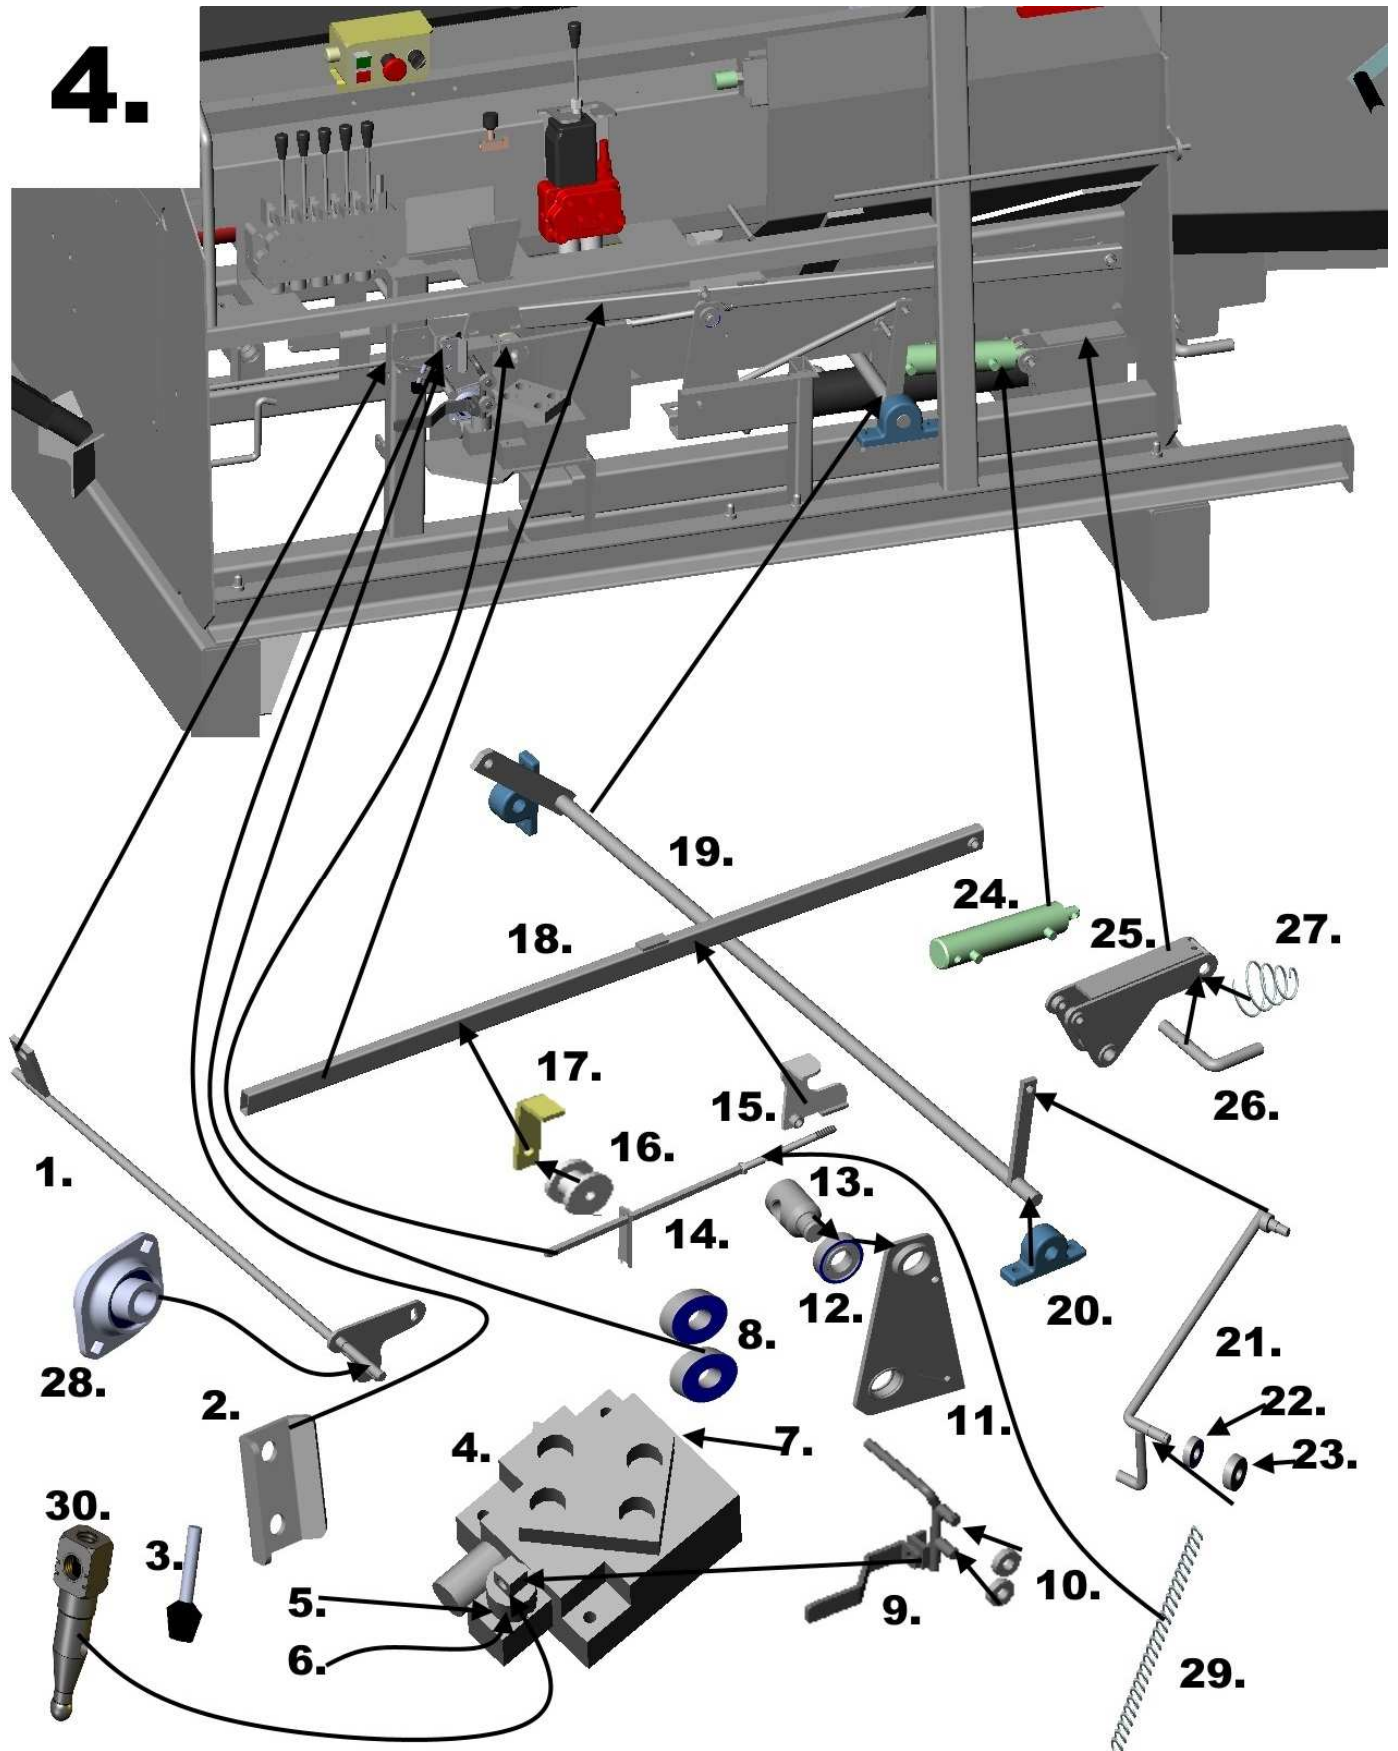

Kuva / Picture	Osa / Part	Nimiketunnus / Item number	Tilaus Nro. / Code	Nimi	Name	KPL / Pcs
4	1	10042001	11415	Kääntäjä	Rotator	1
4	2	L10088010	32556	Pidin	Holder	1
4	3	M225208M	10540	Puristusvara M8x50	Compression spindle M8x50	1
4	4	DO6DR1BFCCZ180229	15323	Halkaisuventtiili	Splitting valve	1
4	5	OK1807103	11193	Suojakumi	Protection rubber	1
4	6	10044040	31739	Karakuppisarja	Spindle cup series	1
4	7	DO58080SQ01R10	31584	Lukituspää	Locking head	1
4	8			Laakeri 6000	Bearing 6000	2
4	9	10044010	32557	Venttiilin vipu	Valve lever	1
4	10			Laakeri 6001	Bearing 6001	2
4	11	10049001	11384	Laukaisulevy	Launching plate	1
4	12			Laakeri 6002	Bearing 6002	1
4	13	K10054010	11443	Tappi	Pin	1
4	14	10053001	11393	Laukaisutanko	Launch rod	1
4	15	10068002	32558	Kääntölevy	Swivel plate	1
4	16	K10061010	11380	Rulla	Roller	1
4	17	K10055010	15347	Pidike	Holder	1
4	18	10067001	11423	Laukaisuputki	Launch tube	1
4	19	10041001	11364	Akseli	Shaft	1
4	20			Laakeri UCP205	Bearing UCP205	2
4	21	10052001	11405	Laukaisuvipu	Launch lever	1
4	22			Laakeri 6201	Bearing 6201	1
4	23			Laakeri 6301	Bearing 6301	1
4	24	40-20-100	13660	HTS-sylinteri	HTS-cylinder	1
4	25	10038002	13653	HTS vipu	HTS lever	1
4	26	K10039010	11298	Lukitustappi	Locking pin	1
4	27	OJP202565	10607	Puristusjousi	Compression spring	1
4	28			Laakeri PFL202	Bearing PFL202	2
4	29	OJP2520130	10716	Puristusjousi	Compression spring	1
4	30	K0000010	32576	Karan siirtäjän vipu	Stem of the transferor lever	1