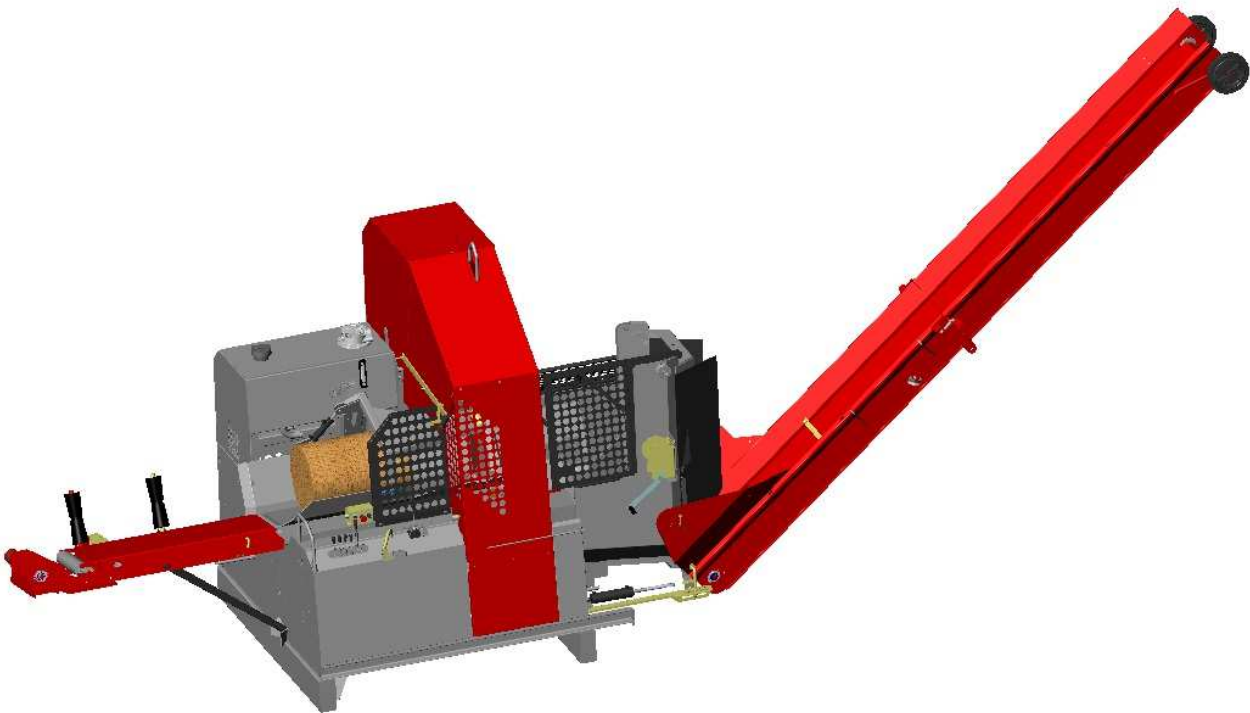

PALAX Power 100S

Varaosaluettelo
Spare parts list

SARJANUMERO _____

VALMISTUSVUOSI _____

PALAX

Lahdentie 9

61400 Ylistaro, FINLAND

Tel. +358 6 4745100