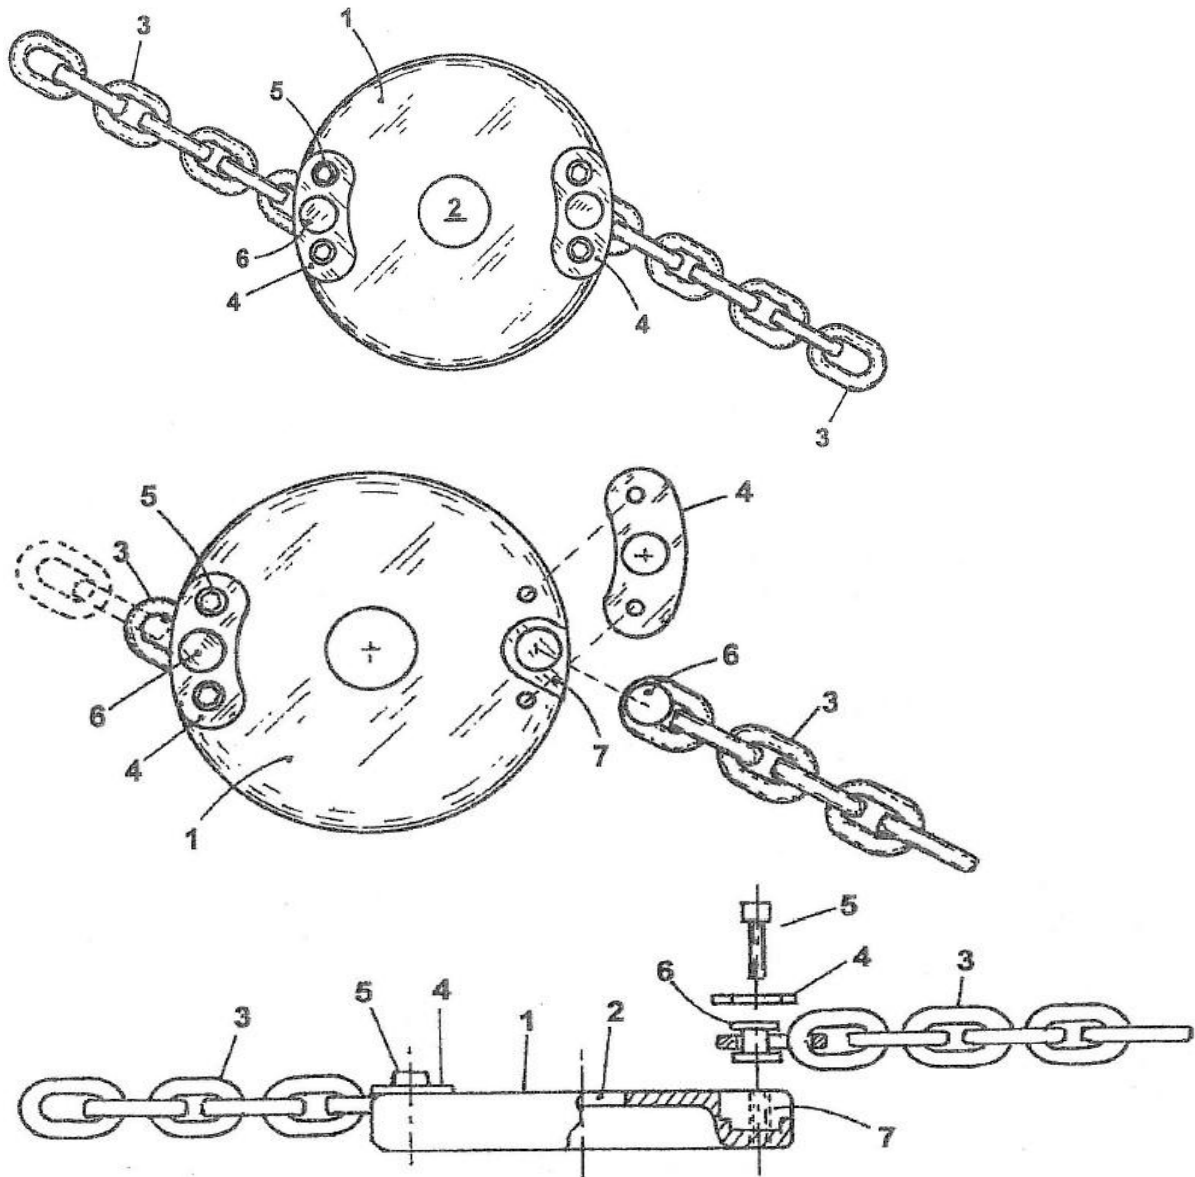

1. Viktige sikkerhets hensyn:

Monter trimkjeden på trimmeren slik som det står i esken. Kontroller at redskapet er helt, bruk det aldri om det er skadet.

2. Bruksanvisning:

Kontroller at skiven sitter godt fastskruet til begge flensene på trimmeren og at begge kjedene er festet med orginalskruene. Kontroller spesielt etter de første 4 timenes kjøring. Deretter anbefales det å sjekke daglig skruene som holder låsebrikkene på plass. Disse skal alltid være godt tiltrukket.

MONTERINGSANVSINING RESERVEDELER.

1. Trimmehode som holder kjedene
2. Hull for festing til trimmeren
3. Kappende kjeder
4. Festebrikker
5. Skruer som fester brikkene
6. Låsebolt som sikrer tilfestingen
7. Matriser som låsebolt og den første lenken i kjeden settes inn.